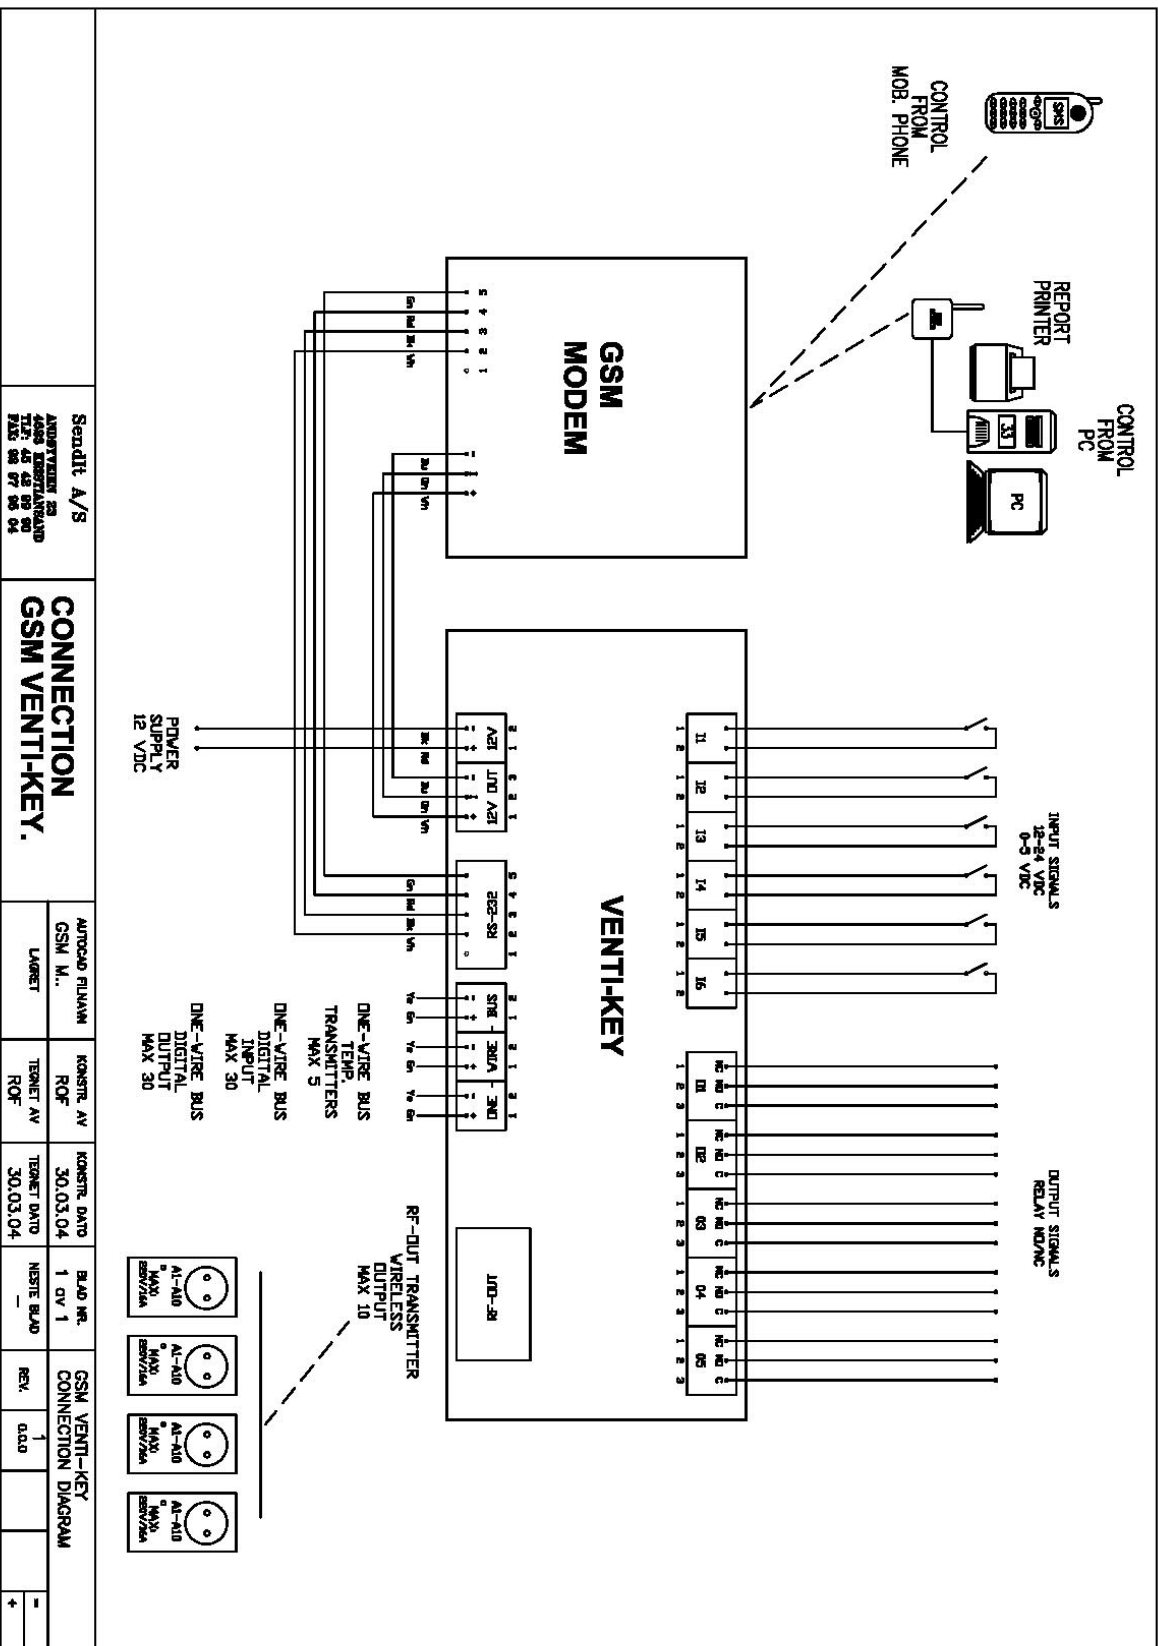

Sendit A/S ANDSTYEN 23 4405 KROGSTAD TEL: 45 45 99 00 FAX: 98 97 98 94		CONNECTION GSM VENTI-KEY.		AUTODI FILKAM GSM M.	KONSTR. AV ROF	KONSTR. DATD 30.03.04	BLAD NR. 1 OV 1	GSM VENTI-KEY CONNECTION DIAGRAM	-
		LAGRET	TERNET AV ROF	TERNET DATD 30.03.04	NESTE BLAD	REV.	1	0.00	+